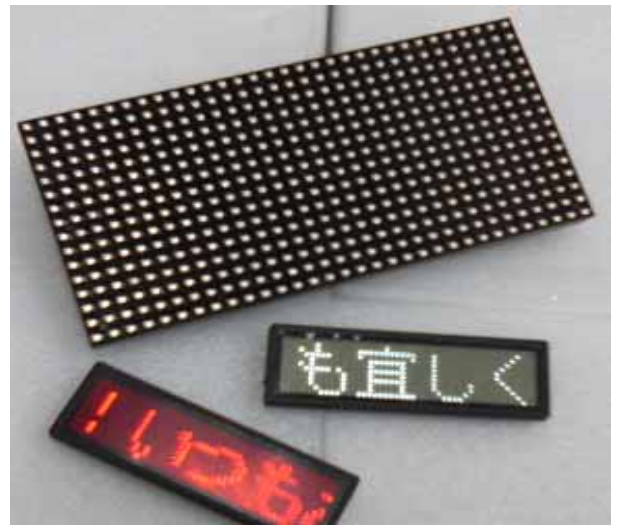

C U S T O M I Z E

L

E

D

Panel

この一粒の中に3つの高輝度LEDを内蔵
驚く程鮮明で美しい映像表現が可能です

美しく鮮明なLEDパネルを ご希望サイズにカスタマイズ パネル交換でメンテナンスも簡単

カスタマイズLEDは、19cm x 9.5 cmという小さなモジュールを組み合わせることで、お客様のご希望に合ったサイズのLEDパネルを作成する事が可能です。また小粒かつ高輝度のLEDを多数使用することで、これまでに無いほど美しく、鮮明な映像を表現しております。もちろんLEDですから、熱を持ちにくく、電気代も割安。また万一の故障の際も、パネル交換で修理は非常に簡単。ダウンタイムを作りません。

ご希望通りに、画面サイズをカスタマイズ
*写真は6x4、24枚のキャビネット仕様

極小粒かつ高輝度のLEDを使うことで、かつて無いほど
鮮明かつ美しい映像を映し出す事に成功しました

●製品仕様●

● 駆動モード	定電流
● ディスプレイ画面色	1024 x 1024 x 1024 = 1073741824 種類の色
● 輝度調節	256グレード
● グレー度調節	256 - 65536グレード
● 画像調節	コントラスト / 色調の調節 / シングルモジュール明るさの調節
● リフレッシュレート	10Hz - 3000Hz 範囲内自由調節
● Frame Changing Frequency	over 60 frame /s
● ディスプレイ インターフェイス	VGA + DVI ビデオカード
● 表示モード	640x480、800x600、1024x768、1280x960、1920x1200、2048x640
● コントロール方式	LEDディスプレイとコンピュータ 1対1対応
● 伝送距離	CAT5 <= 130M マルチモード光ファイバ - <= 500M シングルモード光ファイバ - <= 10KM
● ビデオソース(選択可)	TV, VCD, DVD, support PAL、NTSC
● 連続稼働可能時間	> 72時間
● 平均寿命	約100,000時間
● 平均無故障間隔	> 10,000時間
● 分散制御異常ポイント数	< 0.01%
● 連続制御異常ポイント数	なし
● 保護レベルIP	室内IP 60 - 65 屋外 IP65
● 周囲温度	屋外 -35 - 60
● 周囲湿度	室内 10 - 60% 屋外 10 - 90%